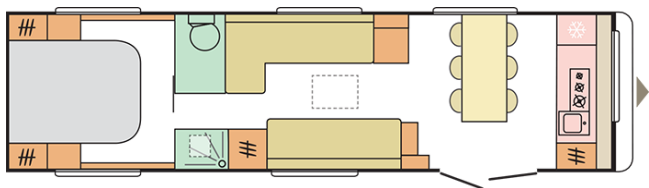

ASTELLA

904 HP

Kokonaispituus (mukaan lukien vetoaisa) cm

10922

Kokonaiskorkeus (mm)

2600

Massa ajokunnossa, noin (kg) *

2590

Kokonaisleveys (mm)

2525

Vuodepaikkojen lkm.

6

Päiväys: 29.01.2022

Kuvitusmateriaalia. Kuvissa voi olla tuotteita tai sisustuksia, joita ei saatavilla kaikilla markkina-alueilla.