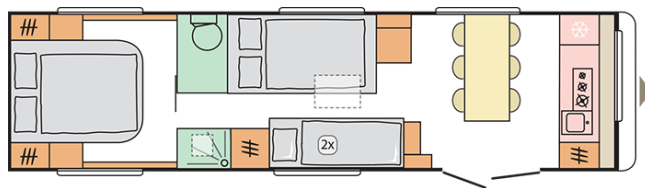

ASTELLA

904 HP

Kokonaispituus (mukaan lukien vetoaisa) cm

10922

Kokonaiskorkeus (mm)

2600

Massa ajokunnossa, noin (kg) *

2590

Kokonaisleveys (mm)

2525

Vuodepaikkojen lkm.

6

Päiväys: 29.01.2022

Kuvitusmateriaalia. Kuvissa voi olla tuotteita tai sisustuksia, joita ei saatavilla kaikilla markkina-alueilla.