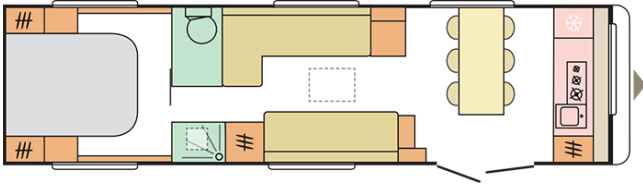

ASTELLA
904 HP

Päiväys: 27.02.2021

Kuvitusmateriaalia. Kuvissa voi olla tuotteita tai sisustuksia, joita ei saatavilla kaikilla markkina-alueilla.

ASTELLA

904 HP

Kokonaispituus (mukaan lukien vetoaisa) cm

10922

Kokonaiskorkeus (mm)

2600

Massa ajokunnossa, noin (kg) *

2555

Kokonaisleveys (mm)

2525

Vuodepaikkojen lkm.

6

Päiväys: 27.02.2021

Kuvitusmateriaalia. Kuvissa voi olla tuotteita tai sisustuksia, joita ei saatavilla kaikilla markkina-alueilla.

B. MITAT JA PAINOT

Sisäkorkeus (mm)	1950
Kokonaiskorkeus (mm)	2600
Kokonaispituus (mukaan lukien vetoaisa) cm	10922
Kokonaispituus (mm)	9538
Sisäpituus (cm)	8920
Kokonaisleveys (mm)	2525
Sisäleveys (cm)	2380
Massa ajokunnossa, noin (kg) *	2555
Suurin sallittu massa (kg)	3000
Eristepaksuus (lattia, seinät, katto) (mm)	38/29/29