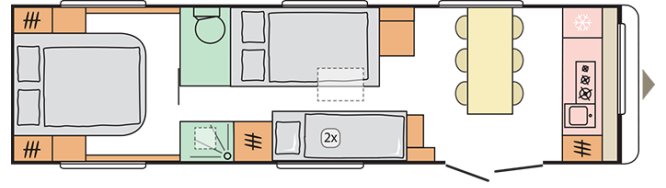

ASTELLA
904 HP

Päiväys: 27.02.2021

Kuvitusmateriaalia. Kuvissa voi olla tuotteita tai sisustuksia, joita ei saatavilla kaikilla markkina-alueilla.

ASTELLA

904 HP

Kokonaispituus (mukaan lukien vetoaisa) cm

10922

Kokonaiskorkeus (mm)

2600

Massa ajokunnossa, noin (kg) *

2555

Kokonaisleveys (mm)

2525

Vuodepaikkojen lkm.

6

Päiväys: 27.02.2021

Kuvitusmateriaalia. Kuvissa voi olla tuotteita tai sisustuksia, joita ei saatavilla kaikilla markkina-alueilla.

B. MITAT JA PAINOT

Sisäkorkeus (mm)	1950
Kokonaiskorkeus (mm)	2600
Kokonaispituus (mukaan lukien vetoaisa) cm	10922
Kokonaispituus (mm)	9538
Sisäpituus (cm)	8920
Kokonaisleveys (mm)	2525
Sisäleveys (cm)	2380
Massa ajokunnossa, noin (kg) *	2555
Suurin sallittu massa (kg)	3000
Eristepaksuus (lattia, seinät, katto) (mm)	38/29/29