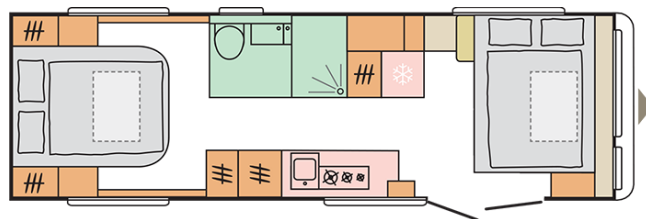

ASTELLA
754 DP

Päiväys: 27.02.2021

Kuvitusmateriaalia. Kuvissa voi olla tuotteita tai sisustuksia, joita ei saatavilla kaikilla markkina-alueilla.

ASTELLA

754 DP

Kokonaispituus (mukaan lukien vetoaisa) cm

9477

Päiväys: 27.02.2021

Kuvitusmateriaalia. Kuvissa voi olla tuotteita tai sisustuksia, joita ei saatavilla kaikilla markkina-alueilla.

B. MITAT JA PAINOT

Sisäkorkeus (mm)	1950
Kokonaiskorkeus (mm)	2620
Kokonaispituus (mukaan lukien vetoaisa) cm	9477
Kokonaispituus (mm)	8090
Sisäpituus (cm)	7472
Kokonaisleveys (mm)	2525
Sisäleveys (cm)	2380
Massa ajokunnossa, noin (kg) *	2370
Suurin sallittu massa (kg)	3000
Eristepaksuus (lattia, seinät, katto) (mm)	38/29/29