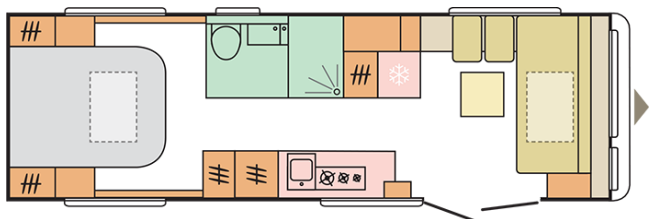

ASTELLA
754 DP

Päiväys: 27.02.2021

Kuvitusmateriaalia. Kuvissa voi olla tuotteita tai sisustuksia, joita ei saatavilla kaikilla markkina-alueilla.

ASTELLA

754 DP

Kokonaispituus (mukaan lukien vetoaisa) cm

9477

Kokonaiskorkeus (mm)

2620

Massa ajokunnossa, noin (kg) *

2370

Kokonaisleveys (mm)

2525

Vuodepaikkojen lkm.

4

Päiväys: 27.02.2021

Kuvitusmateriaalia. Kuvissa voi olla tuotteita tai sisustuksia, joita ei saatavilla kaikilla markkina-alueilla.

B. MITAT JA PAINOT

Sisäkorkeus (mm)	1950
Kokonaiskorkeus (mm)	2620
Kokonaispituus (mukaan lukien vetoaisa) cm	9477
Kokonaispituus (mm)	8090
Sisäpituus (cm)	7472
Kokonaisleveys (mm)	2525
Sisäleveys (cm)	2380
Massa ajokunnossa, noin (kg) *	2370
Suurin sallittu massa (kg)	3000
Eristepaksuus (lattia, seinät, katto) (mm)	38/29/29