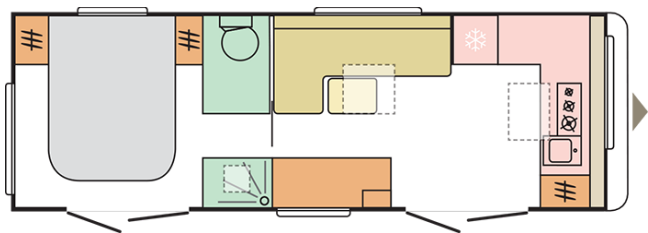

ASTELLA

704 HP

Kokonaispituus (mukaan lukien vetoaisa) cm

8992

Kokonaiskorkeus (mm)

2620

Massa ajokunnossa, noin (kg) *

2330

Kokonaisleveys (mm)

2525

Vuodepaikkojen lkm.

4

Päiväys: 29.01.2022

Kuvitusmateriaalia. Kuvissa voi olla tuotteita tai sisustuksia, joita ei saatavilla kaikilla markkina-alueilla.