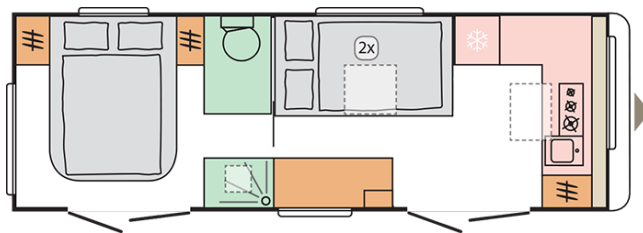

ASTELLA

704 HP

Kokonaispituus (mukaan lukien vetoaisa) cm

8992

Kokonaiskorkeus (mm)

2620

Massa ajokunnossa, noin (kg) *

2330

Kokonaisleveys (mm)

2525

Vuodepaikkojen lkm.

4

Päiväys: 29.01.2022

Kuvitusmateriaalia. Kuvissa voi olla tuotteita tai sisustuksia, joita ei saatavilla kaikilla markkina-alueilla.