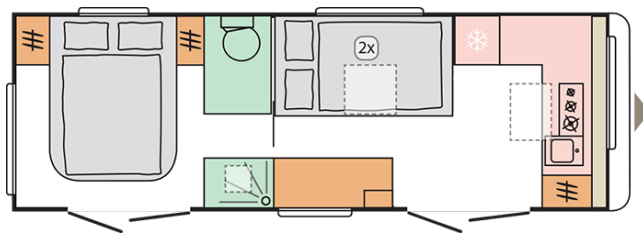

ASTELLA 704 HP

Kokonaispituus (mukaan lukien vetoaisa) cm

8992

Kokonaiskorkeus (mm)

2620

Massa ajokunnossa, noin (kg) *

2278

Kokonaisleveys (mm)

2525

Vuodepaikkojen lkm.

4

Päiväys: 27.02.2021

Kuvitusmateriaalia. Kuvissa voi olla tuotteita tai sisustuksia, joita ei saatavilla kaikilla markkina-alueilla.