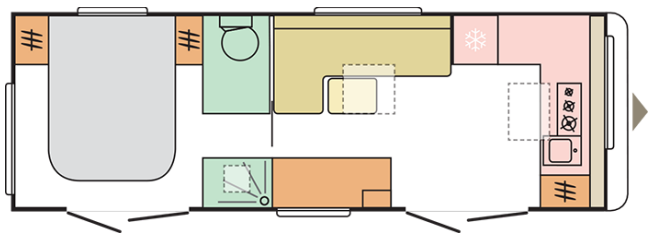

ASTELLA 704 HP

Kokonaispituus (mukaan lukien vetoaisa) cm

8992

Kokonaiskorkeus (mm)

2620

Massa ajokunnossa, noin (kg) *

2278

Kokonaisleveys (mm)

2525

Vuodepaikkojen lkm.

4

Päiväys: 27.02.2021

Kuvitusmateriaalia. Kuvissa voi olla tuotteita tai sisustuksia, joita ei saatavilla kaikilla markkina-alueilla.