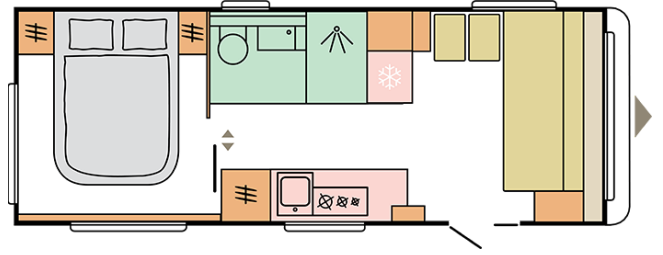

ASTELLA 644 DP

Kokonaispituus (mukaan lukien vetoaisa) cm

8355*

Kokonaiskorkeus (mm)

2620

Massa ajokunnossa, noin (kg) *

Ej klart

Kokonaisleveys (mm)

2525

Vuodepaikkojen lkm.

4

Päiväys: 29.01.2022

Kuvitusmateriaalia. Kuvissa voi olla tuotteita tai sisustuksia, joita ei saatavilla kaikilla markkina-alueilla.