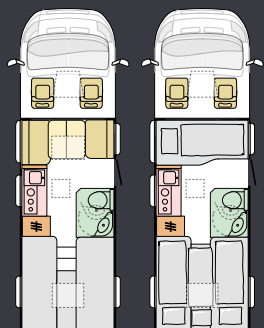

ULKOASUN MUOTOILU

WHITE

SISÄTILOJEN MUOTOILU

SANDY BROWN

SANDY WHITE

Pohjaratkaisut

Saatavilla on useita eri pohjaratkaisuja, joista löydät varmasti sellaisen, joka vastaa tarpeitasi ja toiveitasi.

COMPACT DL