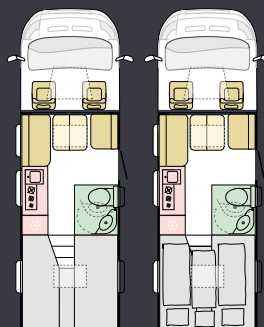

M	Supreme, Compact
P	6999 mm
L	2120 mm
I	4
V	3+1

COMPACT SC

M	Supreme
P	6999 mm
L	2120 mm
I	4
V	2+1

COMPACT SL

M	Supreme, Compact
P	6799 mm
L	2120 mm
I	4
V	3+1

COMPACT MAX DL

P	7250 mm
L	2170 mm
I	4
V	2+1

COMPACT MAX SL