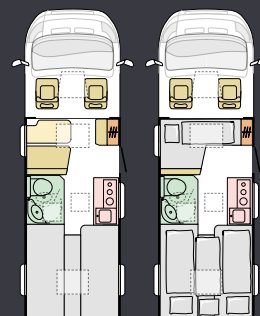

COMPACT SL

M	Supreme, Compact
P	6799 mm
L	2120 mm
I	4
V	3+1