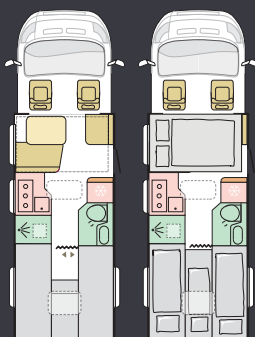

670 SL

M	Mercedes-Benz*, Supreme, Plus, Axess
P	7690* / 7485 mm
L	2299 mm
I	5
V	4+1

TEKNISET TIEDOT

Tarkemmat tiedot löytyvät verkkosivuiltamme
fi.adria-mobil.com

Sivuiltamme löydät tuotekonfiguraattorin, yksittäisten mallien tekniset tiedot, pohjapiirroksiset ja muita teknisiä yksityiskohtia.

Huomioi, että jotkin ominaisuudet eivät välttämättä ole saatavilla kaikissa malleissa.