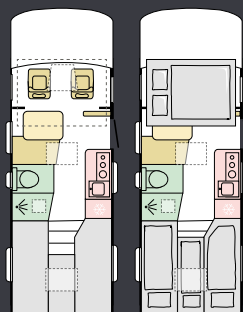

ULKOASUN MUOTOILU

WHITE

SISÄTILOJEN MUOTOILU

ALPINE WHITE

Pohjaratkaisut

Saatavilla on useita eri pohjaratkaisuja, joista löydät varmasti sellaisen, joka vastaa tarpeitasi ja toiveitasi.

600 SL

M	Sonic
P	6990 mm
L	2320 mm
I	4
V	4+1