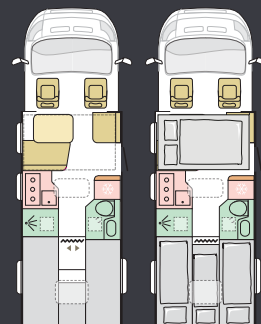

650 SL

M	Axess
P	7299 mm
L	2299 mm
I	5
V	4+1