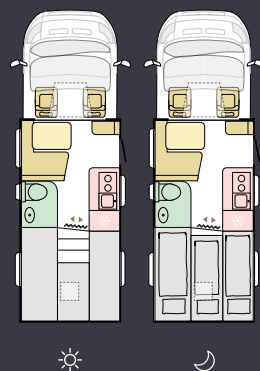

ULKOASUN MUOTOILU

WHITE

Pohjaratkaisut

Saatavilla on useita eri pohjaratkaisuja, joista löydät varmasti sellaisen, joka vastaa tarpeitasi ja toiveitasi.

600 SL

M	Axess
P	6999 mm
L	2299 mm
I	4
V	2+1

650 DL

M	Axess
P	7299 mm
L	2299 mm
I	4
V	3+1