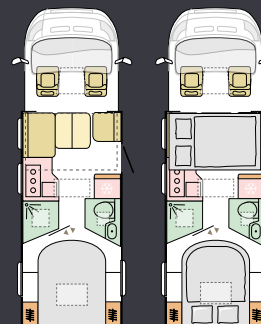

ULKOASUN MUOTOILU

WHITE

Pohjaratkaisut

Saatavilla on useita eri pohjaratkaisuja, joista löydät varmasti sellaisen, joka vastaa tarpeitasi ja toiveitasi.

600 SL

M	Axess
P	6999 mm
L	2299 mm
I	4
V	4+1

650 DC

M	Axess
P	7299 mm
L	2299 mm
I	4
V	4