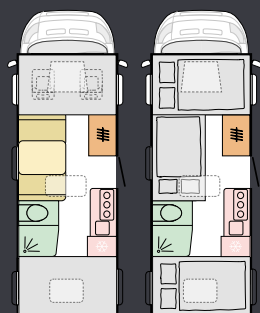

ULKOASUN MUOTOILU

WHITE

SISÄTILOJEN MUOTOILU

CASHMERE

NATURALE

Pohjaratkaisut

Saatavilla on useita eri pohjaratkaisuja, joista löydät varmasti sellaisen, joka vastaa tarpeitasi ja toiveitasi.

600 DP