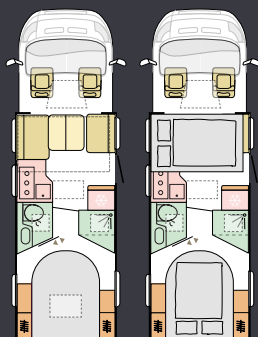

670 DC

M	Mercedes-Benz*, Supreme, Plus
P	7690* / 7485 mm
L	2299 mm
I	4
V	4