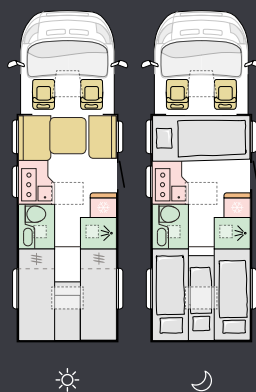

650 SL

M	Axess
P	7299 mm
L	2299 mm
I	4
V	4+1

650 SL

M	Mercedes-Benz*
P	7200* mm
L	2299 mm
I	4
V	2+1

670 DC

M	Mercedes-Benz*, Supreme, Plus
P	7690* / 7485 mm
L	2299 mm
I	4
V	3

670 DL

M	Mercedes-Benz*, Supreme, Plus
P	7690* / 7485 mm
L	2299 mm
I	4
V	3+1