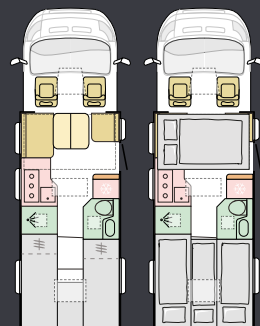

ULKOASUN MUOTOILU

WHITE

Pohjaratkaisut

Saatavilla on useita eri pohjaratkaisuja, joista löydät varmasti sellaisen, joka vastaa tarpeitasi ja toiveitasi.

600 SL

M	Axess
P	6999 mm
L	2299 mm
I	4
V	4+1

650 DC

M	Axess
P	7299 mm
L	2299 mm
I	4
V	4