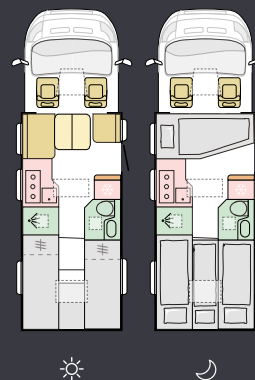

ULKOASUN MUOTOILU

WHITE

Pohjaratkaisut

Saatavilla on useita eri pohjaratkaisuja, joista löydät varmasti sellaisen, joka vastaa tarpeitasi ja toiveitasi.

600 SL

M	Axess
P	6999 mm
L	2299 mm
I	4
V	2+1

650 DL

M	Axess
P	7299 mm
L	2299 mm
I	4
V	3+1