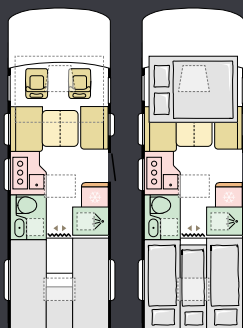

700 DL

M	Supreme, Sonic
P	7485 mm
L	2320 mm
I	4
V	4+1