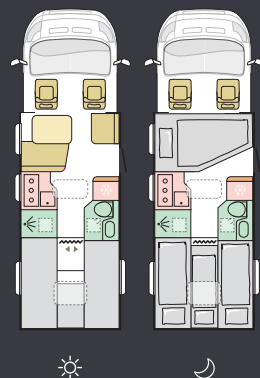

ULKOASUN MUOTOILU

WHITE

Pohjaratkaisut

Saatavilla on useita eri pohjaratkaisuja, joista löydät varmasti sellaisen, joka vastaa tarpeitasi ja toiveitasi.

600 SL

M	Axess
P	6999 mm
L	2299 mm
I	4
V	2+1

650 DL

M	Axess
P	7299 mm
L	2299 mm
I	4
V	3+1