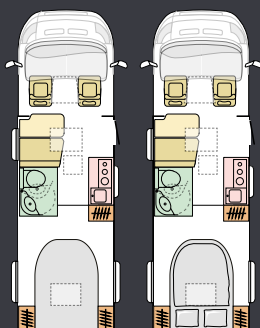

COMPACT SC

M	Supreme
P	6999 mm
L	2120 mm
I	4
V	2+1