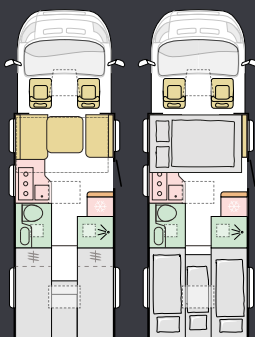

650 DL

M	Axess
P	7299 mm
L	2299 mm
I	4
V	4+1

650 SL

M	Axess
P	7299 mm
L	2299 mm
I	5
V	4+1

670 DC

M	Mercedes-Benz*, Supreme, Plus
P	7690* / 7485 mm
L	2299 mm
I	4
V	4

670 DL

M	Mercedes-Benz*, Supreme, Plus
P	7690* / 7485 mm
L	2299 mm
I	4
V	4+1