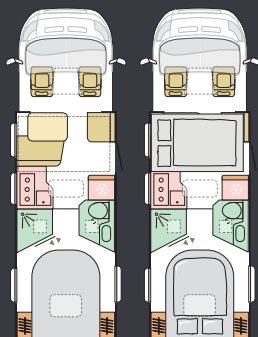

650 DL

M	Axess
P	7299 mm
L	2299 mm
I	4
V	4+1

650 SL

M	Axess
P	7299 mm
L	2299 mm
I	5
V	4+1

670 DC

M	Mercedes-Benz*, Supreme, Plus
P	7690* / 7485 mm
L	2299 mm
I	4
V	4

670 DL

M	Mercedes-Benz*, Supreme, Plus
P	7690* / 7485 mm
L	2299 mm
I	4
V	4+1