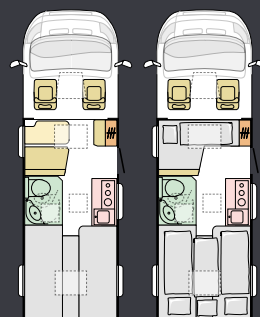

M	Supreme, Compact
P	6999 mm
L	2120 mm
I	4
V	3+1

COMPACT SC

M	Supreme
P	6999 mm
L	2120 mm
I	4
V	2+1

COMPACT SL

M	Supreme, Compact
P	6799 mm
L	2120 mm
I	4
V	3+1

COMPACT MAX DL

P	7250 mm
L	2170 mm
I	4
V	2+1

COMPACT MAX SL