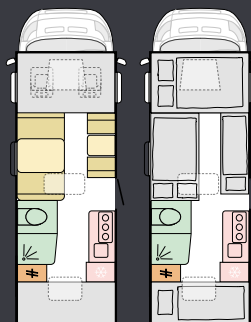

650 DK

M	Coral XL
P	7300 mm
L	2299 mm
I	6
V	7