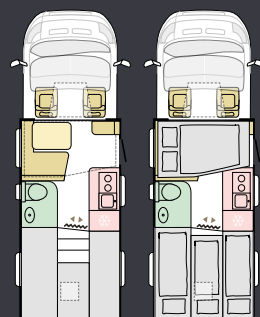

ULKOASUN MUOTOILU

WHITE

Pohjaratkaisut

Saatavilla on useita eri pohjaratkaisuja, joista löydät varmasti sellaisen, joka vastaa tarpeitasi ja toiveitasi.

600 SL

M	Axess
P	6999 mm
L	2299 mm
I	4
V	4+1

650 DC

M	Axess
P	7299 mm
L	2299 mm
I	4
V	4