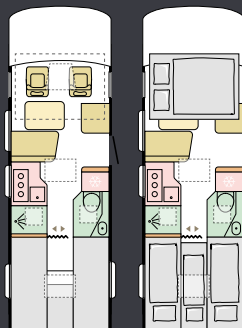

700 SL

M	Supreme, Sonic
P	7485 mm
L	2320 mm
I	4
V	4+1

TEKNISET TIEDOT

Tarkemmat tiedot löytyvät verkkosivuiltamme fi.adria-mobil.com

Sivuiltamme löydät tuotekonfiguraattorin, yksittäisten mallien tekniset tiedot, pohjapiirrokset ja muita teknisiä yksityiskohtia.

Huomioi, että jotkin ominaisuudet eivät välttämättä ole saatavilla kaikissa malleissa.