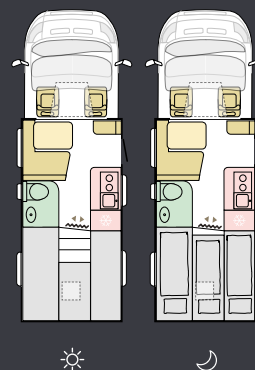

650 SL

M	Mercedes-Benz*
P	7200* mm
L	2299 mm
I	4
V	2+1