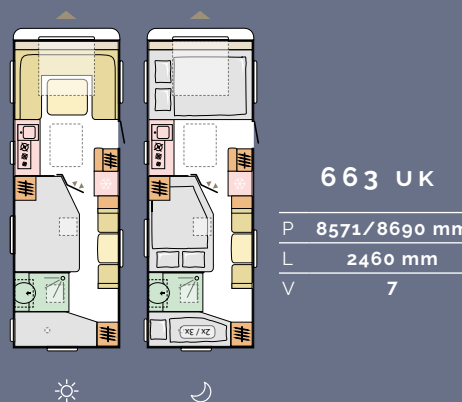

753 HT

P	9520 mm
L	2460 mm
V	4

753 UP

P	9538 mm
L	2460 mm
V	6

763 UK

P	9653 mm
L	2460 mm
V	8/9

903 HT

P	10967 mm
L	2460 mm
V	9