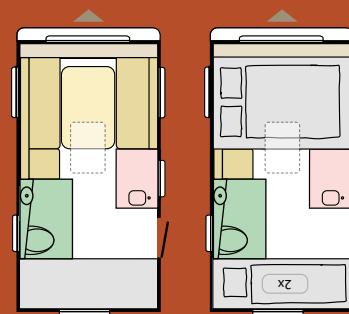

TEKSTIILIT

TOFFEE TWEED

PEHMUSTEET

POHJARATKAISU

Yksi pohjaratkaisu, jonka joustavat tilat ja mukautuvat ominaisuudet tarjoavat paljon mahdollisuuksia.

AVIVA LITE

Pituus	4150 mm
Leveys	2090 mm
Korkeus	2580 mm
STSK*	750 kg
Vuoteet	4